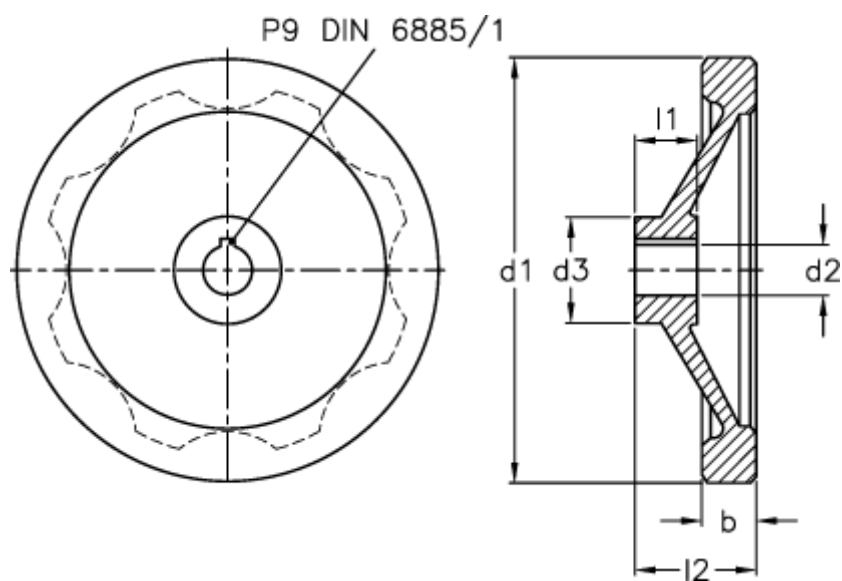

Varenummer: 20339343
Beskrivelse: E+G Håndhjul
GN321-250-K26-A

Mål

b	= 23.0
d1	= 250
d2 H7	= 26
d3	= 48
l1	= 28
l2 ca.	= 51